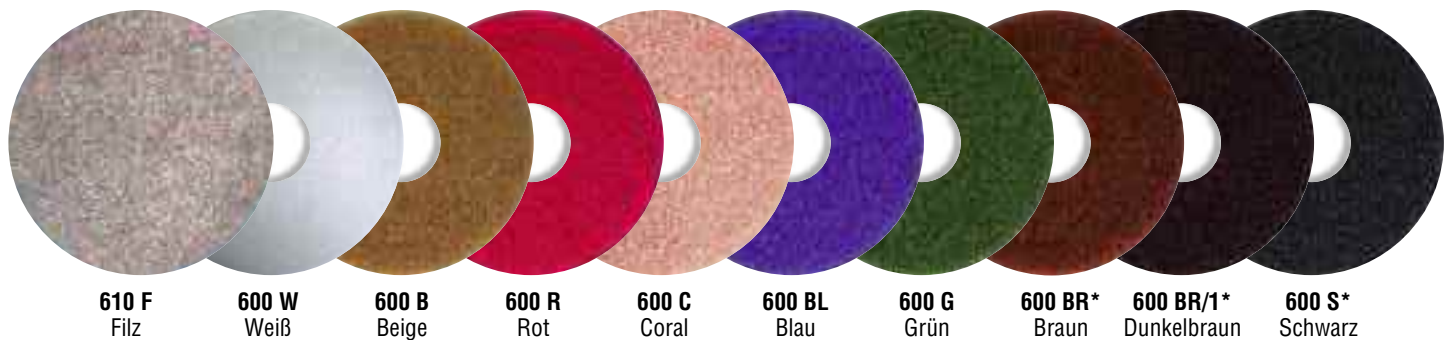

Anwendungsempfehlungen für Glit® Floor Pads

Bodenbeläge Reinigungsarten	Linoleum	PVC	Polyolefin	Elastomere/ Gummi	Parkett/ Kork	Naturstein	Kunststein	
	Grundreinigung/ Entfernen von Verstrichungen	Blau¹	Braun	Blau	Blau¹	Blau¹	Microfaser PolyPad®¹	Microfaser PolyPad®¹
Grün²		Grün²			Grün²	Grün²		
JuliPad		JuliPad	JuliPad	JuliPad	JuliPad	JuliPad	JuliPad	
Pflegefilm-Sanierung, Mattierung, trocken	Maroon	Maroon			Maroon			
	Dunkelbraun	Dunkelbraun			Dunkelbraun			
Intervallreinigung	Blau¹	Blau¹	Rot¹	Blau¹	Blau	Microfaser PolyPad®¹	Microfaser PolyPad®¹	
	Rot²	Grün²	Blau²	Grün²		Blau²	Blau²	
Unterhaltsreinigung	Coral	Coral	Coral	Coral	Coral	Microfaser PolyPad®¹	Microfaser PolyPad®¹	
	Rot	Rot	PolyPad® Microfaser²	PolyPad® Microfaser²	Rot	Coral	Coral	
	JuliPad	JuliPad	JuliPad	JuliPad	JuliPad	JuliPad	JuliPad	
Reinigung mit Scheuersaug- automaten	Coral	Coral	Coral	Coral	Coral	Microfaser PolyPad®¹	Microfaser PolyPad®¹	
	Rot	Grün	PolyPad® Microfaser²	PolyPad® Microfaser²	Rot	Coral	Coral	
	JuliPad	JuliPad	JuliPad	JuliPad	JuliPad	JuliPad	JuliPad	
Spray-Cleanern	Coral	Coral	Coral	Coral	Coral	Coral	Coral	
Polieren Siehe auch Glit® UHS Pads	Weiß	Weiß	Weiß	Weiß	Weiß¹	Weiß	Weiß	
					Filzpad²			

¹ Erste Empfehlung.

² Bedingte Empfehlung. Nur nach Rücksprache mit dem Belaghersteller.